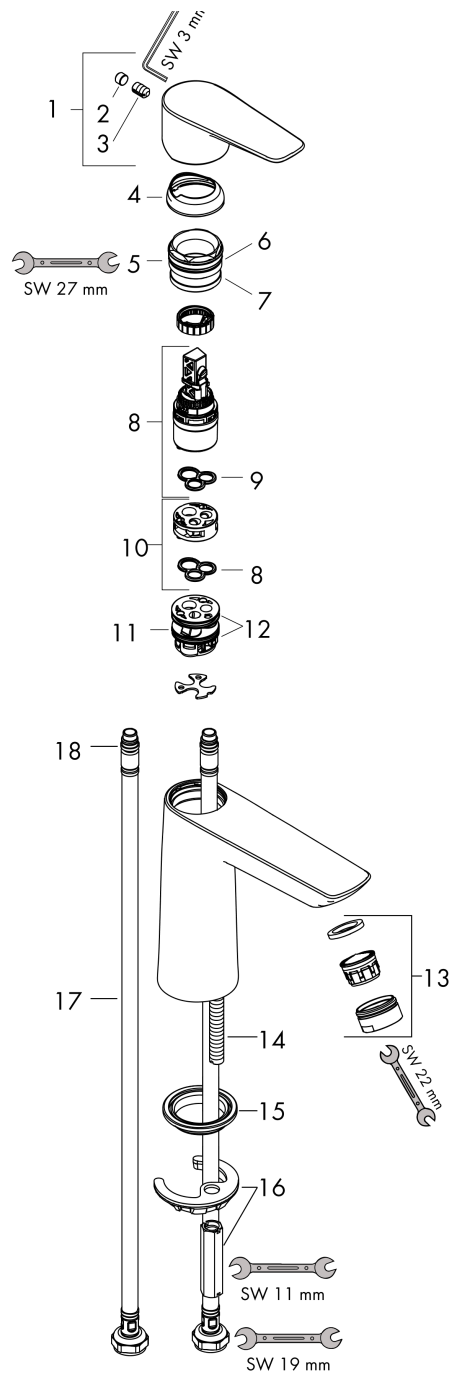

Talis E

ééngreeps wastafelmengkraan 110 met afvoerplug

Oppervlakte finish: **chrom** Artikelnummer: **71711000**

Beschrijving

- ComfortZone 110
- voorsprong uitloop 112 mm
- uitloophoogte: 104 mm
- met vaste uitloop
- straalsoort: Normale straal
- maximale doorstroomhoeveelheid bij 3 bar: 5 l/min
- duurzaam keramisch kardoes
- incl. PushOpen G 1 ¼ wastegarnituur
- materiaal afvoergarnituur: metaal

Artikeldetails

Vrijblijvende advies
verkoopprijs excl. BTW 184,35 €

Vrijblijvende advies
verkoopprijs incl. BTW 223,06 €

Technologie

Productfoto

Maattekening

Doorstroomdiagram

Talis E

ééngreeps wastafelmengkraan 110 met afvoerplug

Oppervlakte finish: **chrom** Artikelnummer: 71711000

Explosietekening

Bouwjaar: >05/17

Talis E**ééngreeps wastafelmengkraan 110 met afvoerplug**Oppervlakte finish: **chrom** Artikelnummer: **71711000****Reserveonderdelenlijst**

Bouwjaar: >05/17

Regel	Beschrijving	Artikelnummer	Prijs incl. BTW	VE
1	greep	92687000	-	1
2	greepstop	95704000	-	1
3	inbusschroef M6x10 DIN 916	96029000	-	1
4	afdekkap	92625000	-	1
5	moer	92689000	-	1
6	O-ring 25x1,5	98146000	-	1
7	O-ring 27x1,5	92527000	-	1
8	kardoes compl.	97685000	-	1
9	dichting	98865000	-	1
10	kardoesadapter	92628000	-	1
11	kardoesadapter	98866000	-	1
12	O-ring 23x2	98398000	-	1
13	perlator M24x1 (5 l/min)	13185000	-	1
14	schroef M8 x 68	97736000	-	1
15	dichting	97608000	-	1
16	schachtbevestigingsset compl.	96016000	-	1
17	aansluitslang 450 mm M8x0,75 G3/8	97206000	-	1
18	O-ring 6,6x1,6	93019000	-	1
a	Afvoerplug Push-Open	50100000	-	1