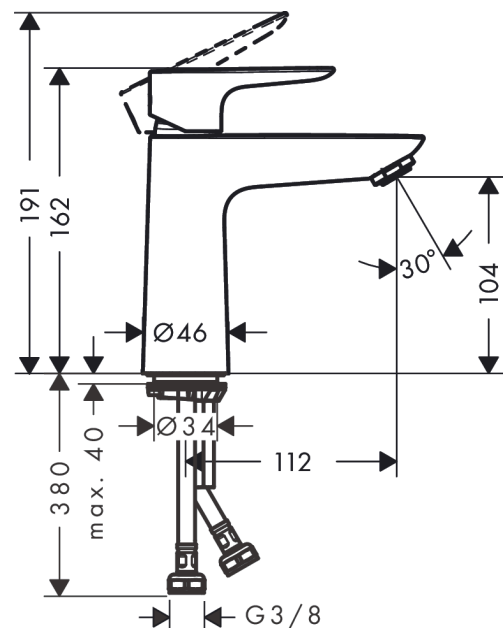

Maattekening