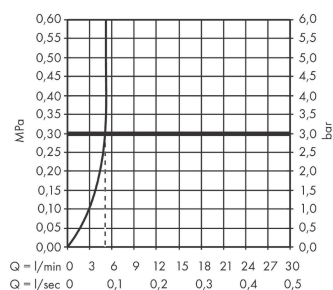

Doorstroomdiagram